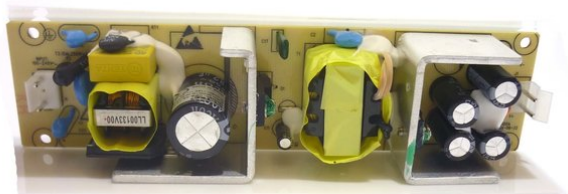

Pcb (Power supply) 12V/4A (CPS-48-12-L) LED KLS-Kombo Laser

Réf. : E6507849
GTIN: 4026397547825

Prix de catalogue: 50.81 €
TVA 19% incl.

Pcb (Power supply) 12V/4A (CPS-48-12-L) LED KLS-Kombo Laser

Réf. : E6507849
GTIN: 4026397547825