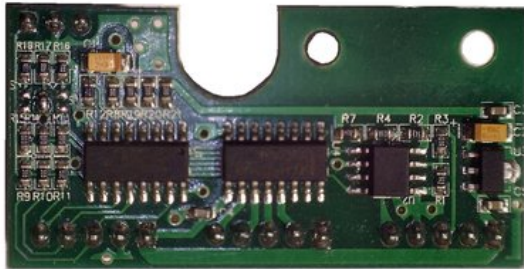

Platine (driver/derby) LED KLS-Kombo (CRT DR_LED_Mpb) Derby

Réf. : E6507855
GTIN: 4026397547849

Prix de catalogue: 8.5 €

TVA 19% incl.

Caractéristiques:

Données techniques:

Logistique

EAN / GTIN: 4026397547849

Poids: 0,01 kg

Longueur: 0.04 m

Largeur: 0.02 m

Hauteur: 0.01 m