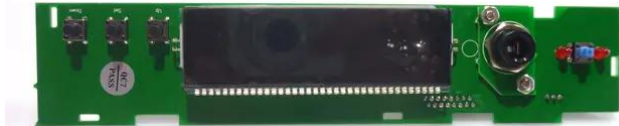

## Platine (Display) PM-160T (20131112)

Réf. : E6507927  
GTIN: 4026397541724

---

## Platine (Display) PM-160T (20131112)

Réf. : E6507927  
GTIN: 4026397541724