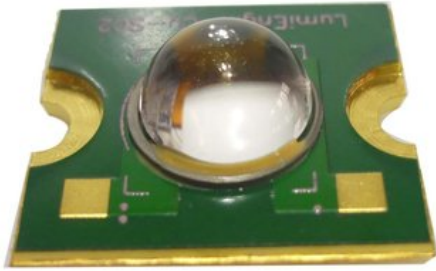

LED COB 20W CW Wave (LumiEngin-Cu-SC2)

Réf. : E6508075
GTIN: 4026397548297

Prix de catalogue: 44.07 €

TVA 19% incl.

Caractéristiques:

Données techniques:

Logistique

EAN / GTIN: 4026397548297

Poids: 0,01 kg

Longueur: 0.02 m

Largeur: 0.02 m

Hauteur: 0.01 m