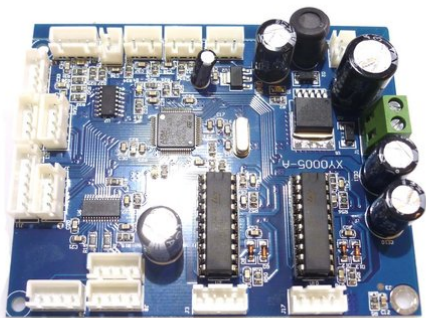

Platine (Control) LED TMH-X25 (XY0004-D)

Réf.: E6508280
GTIN: 4026397563382

Prix de catalogue: 93.46 €
TVA 19% incl.

Platine (Control) LED TMH-X25 (XY0004-D)

Réf. : E6508280
GTIN: 4026397563382

Caractéristiques: