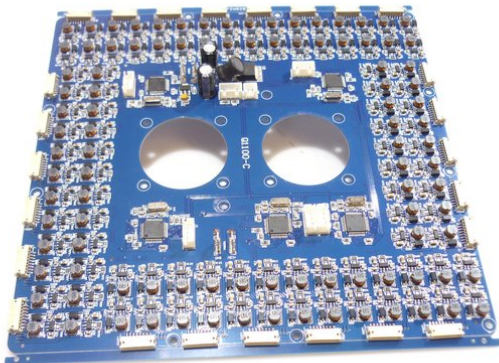

Platine (Driver) LED TMH-X25

Réf. : E6508282

GTIN: 4026397563405

Prix de catalogue: 126.45 €

TVA 19% incl.

Platine (Driver) LED TMH-X25

Réf. : E6508282

GTIN: 4026397563405