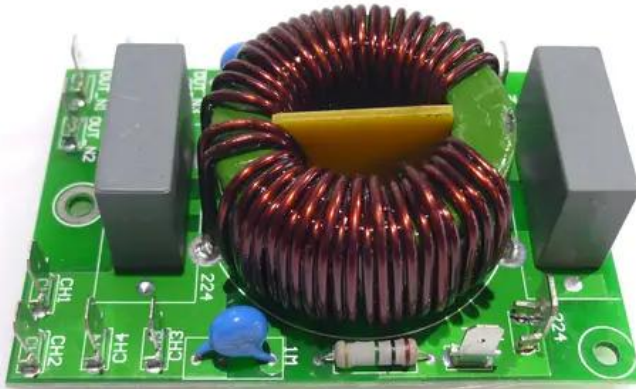

## Platine (Filter) EDX-4RT RDM

Réf. : E6508292  
GTIN: 4026397571578

---

---