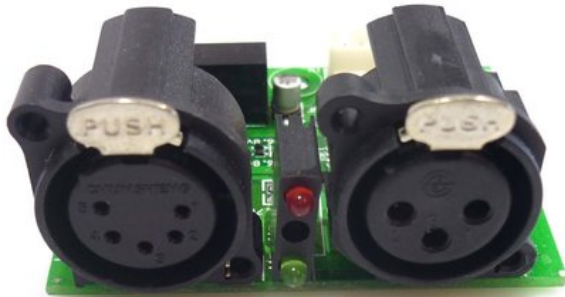

## Platine (DMX/OUT) DMX Split 8X RDM

Réf. : E6508297  
GTIN: 4026397571530

---

**Prix de catalogue: 26.57 €**

TVA 19% incl.