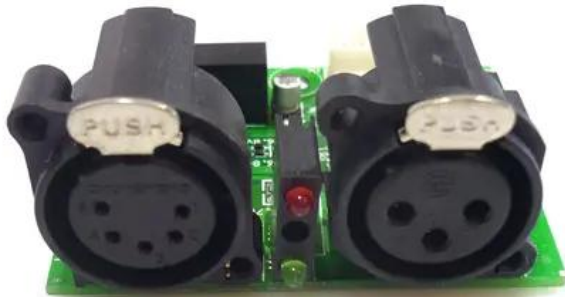

Platine (DMX/OUT) DMX Split 8X RDM

Réf. : E6508297
GTIN: 4026397571530

Caractéristiques:

Données techniques:

Contenu de la livraison:

Logistique

EAN / GTIN: 4026397571530
Poids: 0,03 kg
Longueur: 0.07 m
Largeur: 0.06 m
Hauteur: 0.04 m