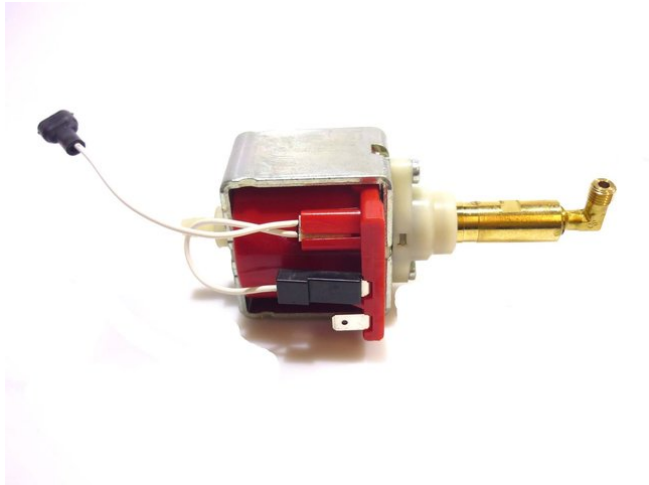

Pump Base*Classic

Réf. : E6508459
GTIN: 4026397563788

Prix de catalogue: 193.05 €
TVA 19% incl.

Pump Base*Classic

Réf. : E6508459
GTIN: 4026397563788

Caractéristiques:
