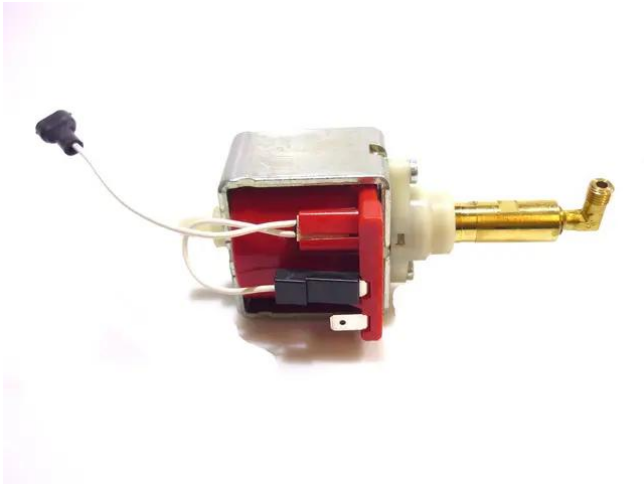

## Pump Base\*Classic

Réf. : E6508459  
GTIN: 4026397563788

---

## Pump Base\*Classic

Réf. : E6508459  
GTIN: 4026397563788