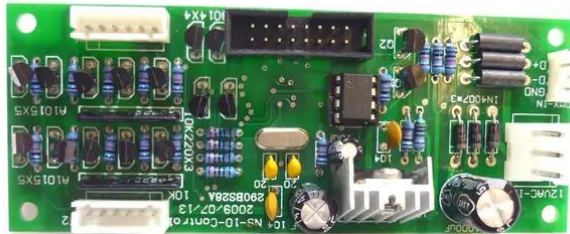

Platine (Control) STP-10 (NS-10-Control)

Réf. : E6508520
GTIN: 4026397563719

Platine (Control) STP-10 (NS-10-Control)

Réf. : E6508520
GTIN: 4026397563719

Caractéristiques:
