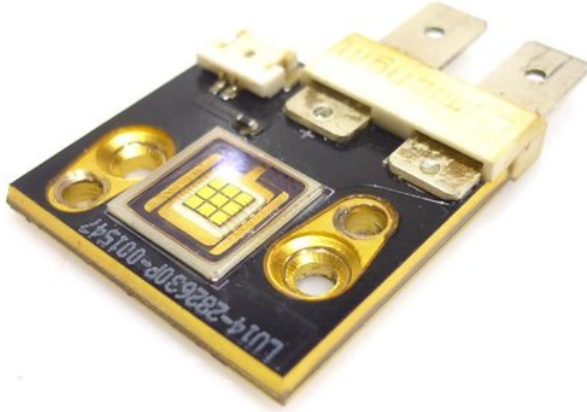

LED COB 60W TMH-60 MK2 (LU14-282630P)

Réf. : E6508567
GTIN: 4026397566024

Prix de catalogue: 93.76 €

TVA 19% incl.

Caractéristiques:

Données techniques:

Logistique

EAN / GTIN: 4026397566024

Poids: 0,02 kg

Longueur: 0.04 m

Largeur: 0.03 m

Hauteur: 0.01 m