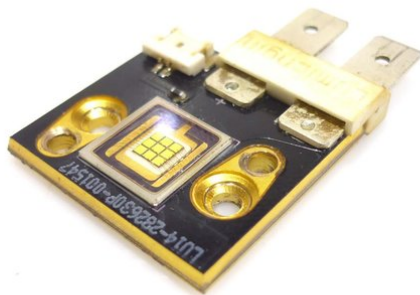

## LED COB 60W TMH-60 MK2 (LU14-282630P)

Réf. : E6508567  
GTIN: 4026397566024

**Prix de catalogue: 93.76 €**  
TVA 19% incl.

---

## LED COB 60W TMH-60 MK2 (LU14-282630P)

Réf. : E6508567  
GTIN: 4026397566024

**Caractéristiques:**

---