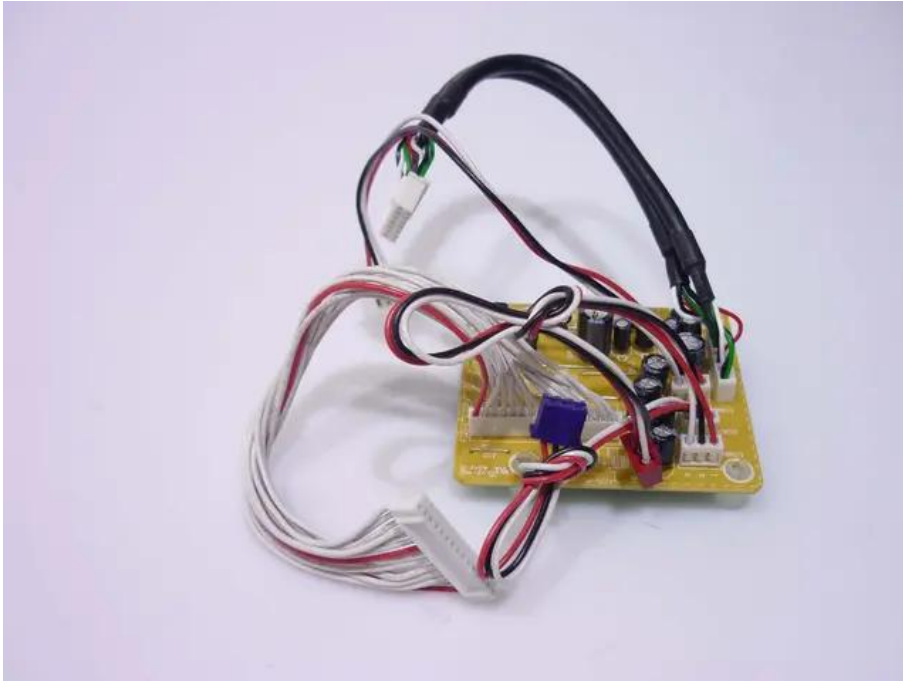

Platine (Power supply) CMP-2001

Réf. : E6508580
GTIN: 4026397594300

Caractéristiques:

Données techniques:

Contenu de la livraison:

Logistique

EAN / GTIN: 4026397594300
Poids: 0,04 kg
Longueur: 0.08 m
Largeur: 0.07 m
Hauteur: 0.04 m