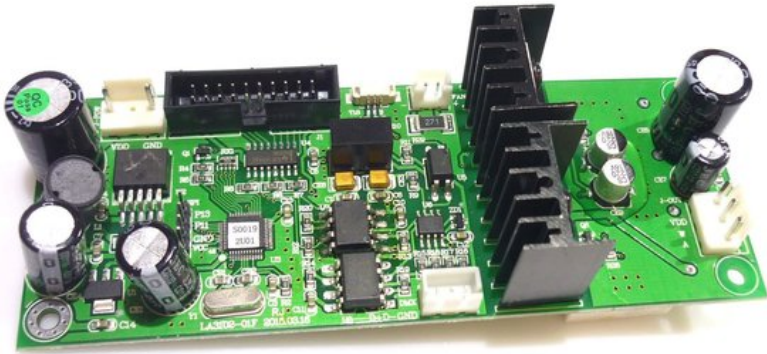

Pcb (Control) THEATRE (LA3102-01F)

Réf. : E6508593
GTIN: 4026397570878

Prix de catalogue: 71.22 €

TVA 19% incl.

Caractéristiques:

Données techniques:

Logistique

EAN / GTIN: 4026397570878

Poids: 0,09 kg

Longueur: 0.14 m

Largeur: 0.05 m

Hauteur: 0.04 m