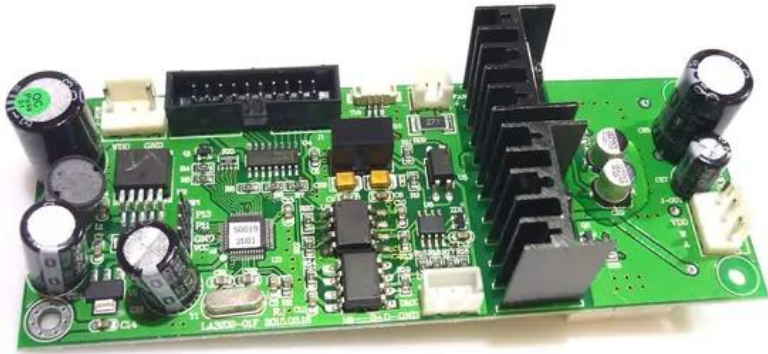

## Pcb (Control) THEATRE (LA3102-01F)

Réf. : E6508593  
GTIN: 4026397570878

---

**Prix de catalogue: 71.22 €**

TVA 19% incl.