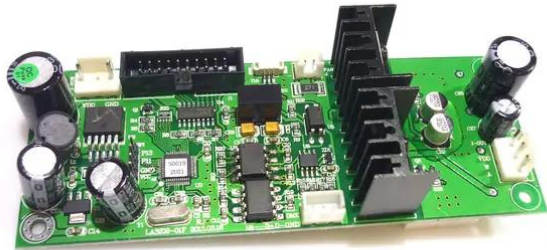

Pcb (Control) THEATRE (LA3102-01F)

Réf. : E6508593
GTIN: 4026397570878

Pcb (Control) THEATRE (LA3102-01F)

Réf. : E6508593
GTIN: 4026397570878

Caractéristiques:
