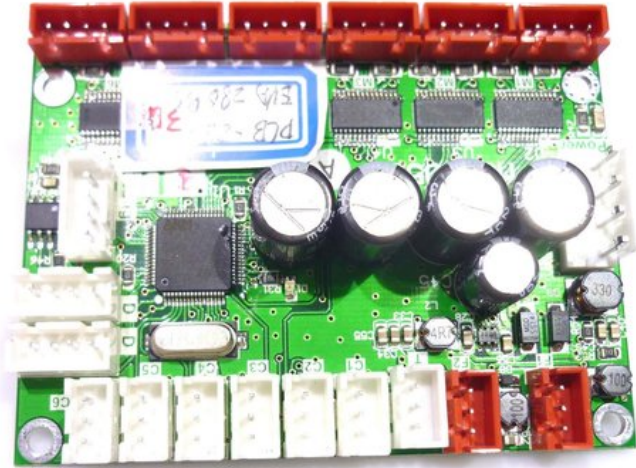

## PCB (Motor Driving) PLB-280 (MO005B) 3U

Réf. : E6508602  
GTIN: 4026397571097

---

**Prix de catalogue: 84.82 €**

TVA 19% incl.