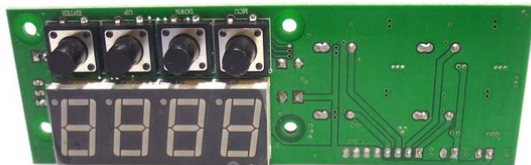

## Pcb (Control) COB PRO 8x20W (251BS86B)

Réf. : E6508636  
GTIN: 4026397573084

**Prix de catalogue: 80.72 €**  
TVA 19% incl.

---