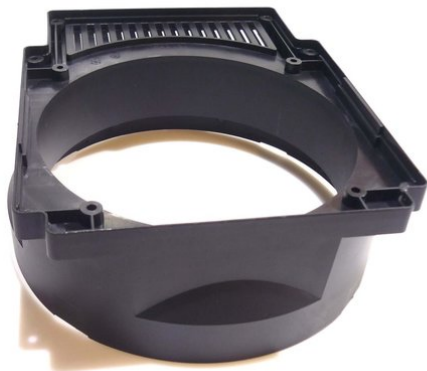

Cover THA-250F (front) black

Réf. : E6508680
GTIN: 4026397575187

Prix de catalogue: 60.06 €
TVA 19% incl.

Cover THA-250F (front) black

Réf. : E6508680
GTIN: 4026397575187

Caractéristiques:
