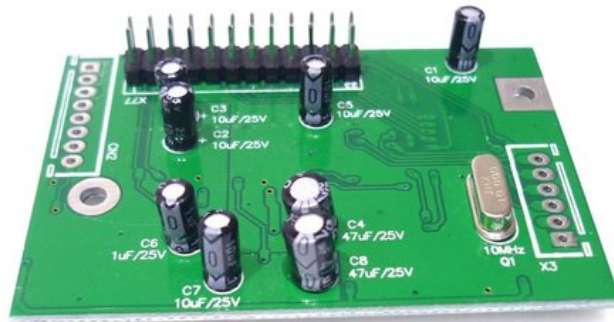

Pcb (effect) LMC Serie (DSP-01)

Réf. : E6508808
GTIN: 4026397579680

Prix de catalogue: 47.48 €

TVA 19% incl.

Caractéristiques:

Données techniques:

Logistique

EAN / GTIN: 4026397579680

Poids: 0,02 kg

Longueur: 0.07 m

Largeur: 0.04 m

Hauteur: 0.01 m