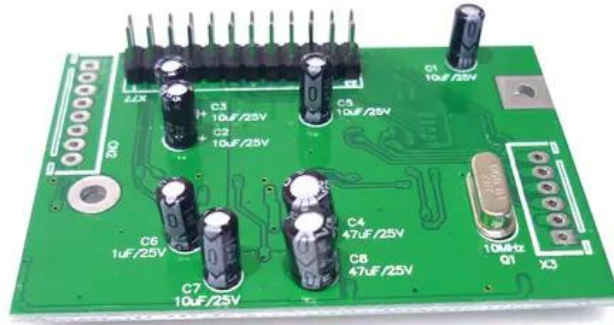

## Pcb (effect) LMC Serie (DSP-01)

Réf. : E6508808  
GTIN: 4026397579680

---

---