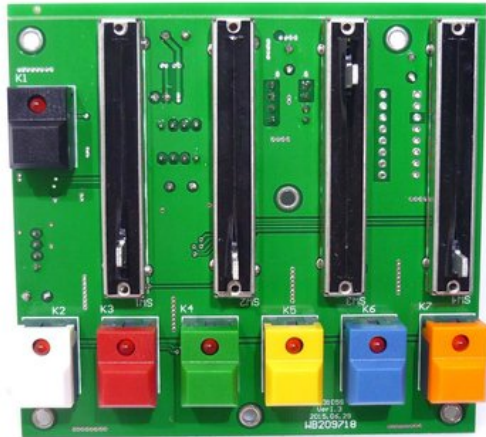

## Pcb (Control panel) SL-350 Seach Light (SG-DXKTV04)

Réf. : E6508826  
GTIN: 4026397580266

---

**Prix de catalogue: 136.66 €**

TVA 19% incl.