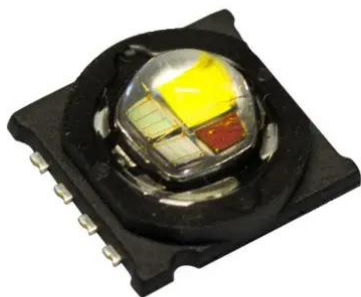

LED QCL 15W RBWG LED MFX-7 Ball (TX-RBWG15B120-001)

Réf. : E6508893

GTIN: 4026397589245

LED QCL 15W RBWG LED MFX-7 Ball (TX-RBWG15B120-001)

Réf. : E6508893

GTIN: 4026397589245

Caractéristiques:
