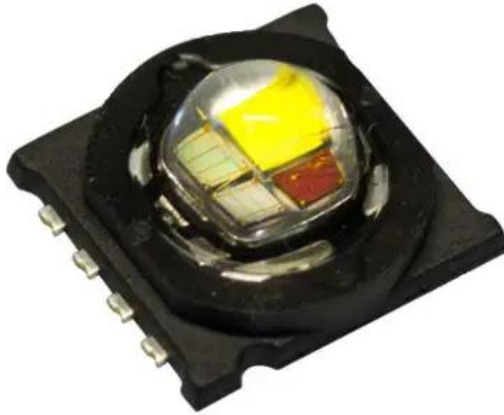

LED QCL 15W RBWG LED MFX-7 Ball (TX-RBWG15B120-001)

Réf. : E6508893
GTIN: 4026397589245

Caractéristiques:

Données techniques:

Poids: 0,01 kg

Contenu de la livraison:

Logistique

EAN / GTIN: 4026397589245
Poids: 0,00 kg
Longueur: 0.01 m
Largeur: 0.01 m
Hauteur: 0.01 m