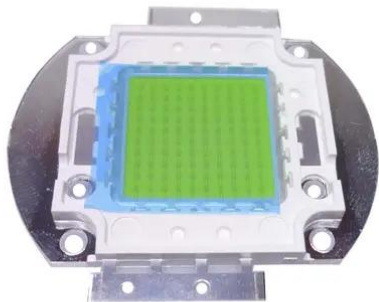

LED COB 100W CW (JX-SPEC- WW-0100)

Réf. : E6508902

GTIN: 4026397591354

LED COB 100W CW (JX-SPEC- WW-0100)

Réf. : E6508902

GTIN: 4026397591354

Caractéristiques:
