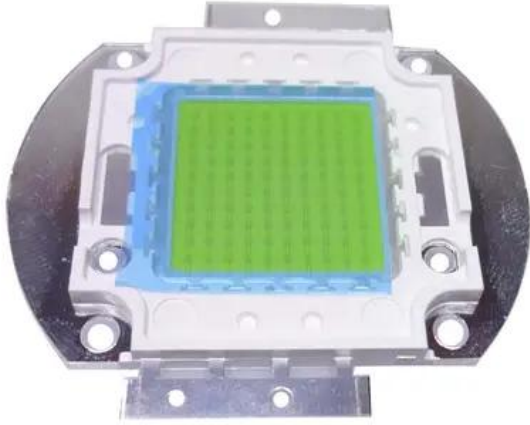

LED COB 100W CW (JX-SPEC-WW-0100)

Réf. : E6508902
GTIN: 4026397591354

Caractéristiques:

Données techniques:

Contenu de la livraison:

Logistique

EAN / GTIN: 4026397591354
Poids: 0,03 kg
Longueur: 0.06 m
Largeur: 0.06 m
Hauteur: 0.01 m