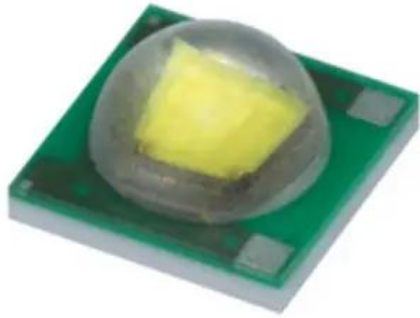

LED 3W CW PUS-7 (TX-3535W3FC120-OGVCND34-B03)

Réf. : E6508910
GTIN: 4026397590289

Caractéristiques:

Données techniques:

Contenu de la livraison:

Logistique

EAN / GTIN: 4026397590289
Poids: 0,00 kg
Longueur: 0.01 m
Largeur: 0.01 m
Hauteur: 0.01 m