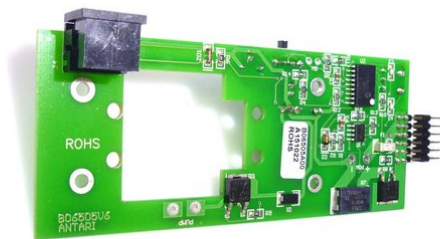

## Pcb (Control) M-1 (B06505)

Réf. : E6508932

GTIN: 4026397593501

**Prix de catalogue: 188.01 €**  
TVA 19% incl.

---

## Pcb (Control) M-1 (B06505)

Réf. : E6508932

GTIN: 4026397593501