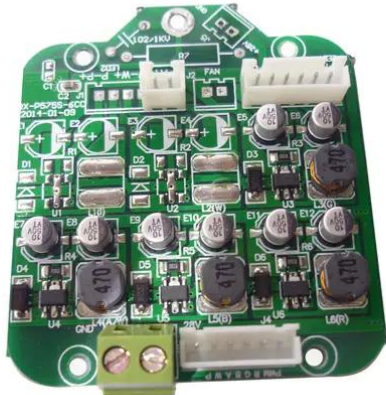

Pcb (LED driver) AKKU UP-1 QCL Flex Spot QuickDMX

Réf.: E6508945
GTIN: 4026397593419

Pcb (LED driver) AKKU UP-1 QCL Flex Spot QuickDMX

Réf. : E6508945
GTIN: 4026397593419

Caractéristiques:
