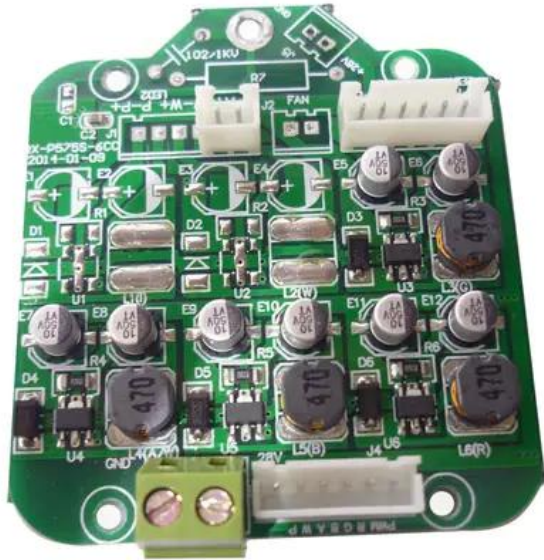

Pcb (LED driver) AKKU UP-1 QCL Flex Spot QuickDMX

Réf. : E6508945
GTIN: 4026397593419

Caractéristiques:

Données techniques:

Contenu de la livraison:

Logistique

EAN / GTIN: 4026397593419
Poids: 0,02 kg
Longueur: 0.07 m
Largeur: 0.06 m
Hauteur: 0.02 m