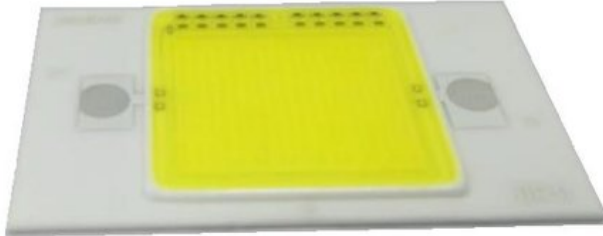

LED COB 30W WW FL-30 (DRD-HW-S101)

Réf. : E6509006
GTIN: 4026397596229

Prix de catalogue: 18.04 €

TVA 19% incl.

Caractéristiques:

Données techniques:

Logistique

EAN / GTIN: 4026397596229

Poids: 0,01 kg

Longueur: 0.04 m

Largeur: 0.03 m

Hauteur: 0.01 m