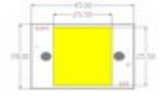

LED COB 30W WW FL-30 (DRD-HW-S101)

Réf. : E6509006
GTIN: 4026397596229

Prix de catalogue: 18.04 €

TVA 19% incl.

Caractéristiques:

Données techniques:

Logistique

EAN / GTIN: 4026397596229

Poids: 0,01 kg

Longueur: 0.04 m

Largeur: 0.03 m

Hauteur: 0.01 m