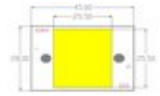

LED COB 30W CW FL-30 (DRD-HW-S101)

Réf. : E6509007
GTIN: 4026397596250

Prix de catalogue: 18.04 €

TVA 19% incl.

Caractéristiques:

Données techniques:

Logistique

EAN / GTIN: 4026397596250

Poids: 0,01 kg

Longueur: 0.04 m

Largeur: 0.03 m

Hauteur: 0.01 m