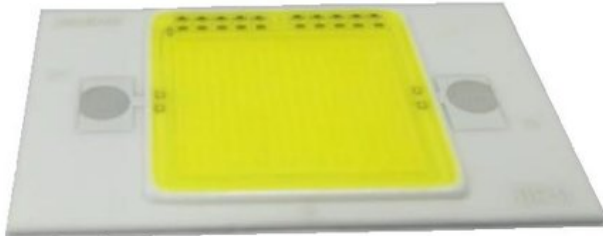

## LED COB 30W CW FL-30 (DRD-HW-S101)

Réf. : E6509007  
GTIN: 4026397596250

---

**Prix de catalogue: 18.04 €**

TVA 19% incl.