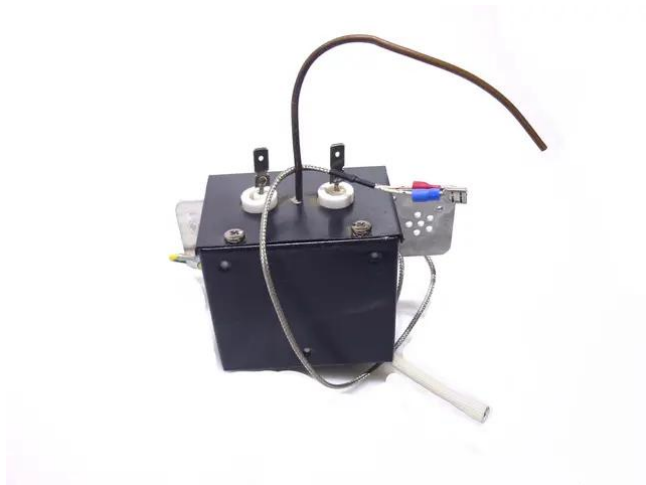

## Heating element 400W NH-10

Réf. : E6509035  
GTIN: 4026397602883

---

## Heating element 400W NH-10

Réf. : E6509035  
GTIN: 4026397602883