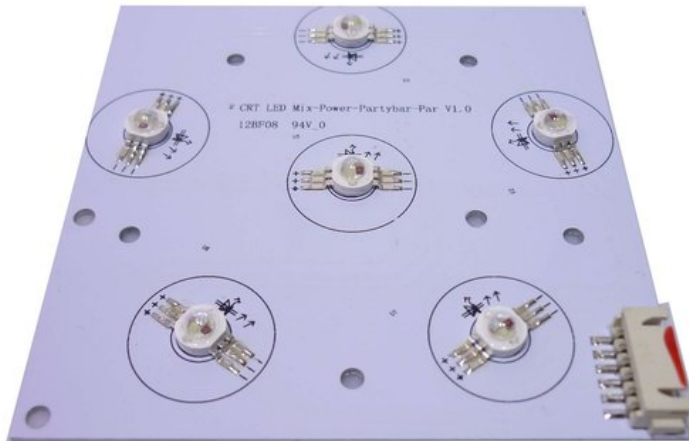

---

**Pcb (LED) KLS Laser Bar PRO (Par) (CRT LED Mix-Power-Partybar-Par V1.0) Réf. : E6509053**

GTIN: 4026397598209

---

**Prix de catalogue: 9.5 €**

TVA 19% incl.

**Caractéristiques:**

---

**Données techniques:**

---

**Logistique**

---

EAN / GTIN: 4026397598209

Poids: 0,05 kg

Longueur: 0.10 m

Largeur: 0.10 m

Hauteur: 0.01 m