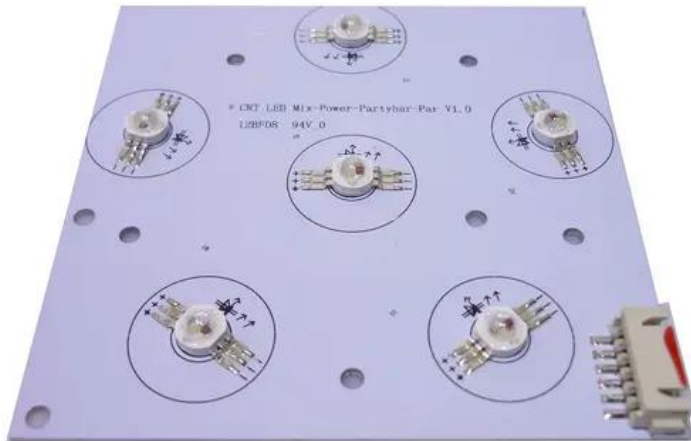

Pcb (LED) KLS Laser Bar PRO (Par) (CRT LED Mix-Power-Partybar-Par V1.0) Réf. : E6509053

GTIN: 4026397598209

Prix de catalogue: 9.5 €

TVA 19% incl.

Caractéristiques:

Données techniques:

Contenu de la livraison:

Logistique

EAN / GTIN: 4026397598209

Poids: 0,05 kg

Longueur: 0.10 m

Largeur: 0.10 m

Hauteur: 0.01 m