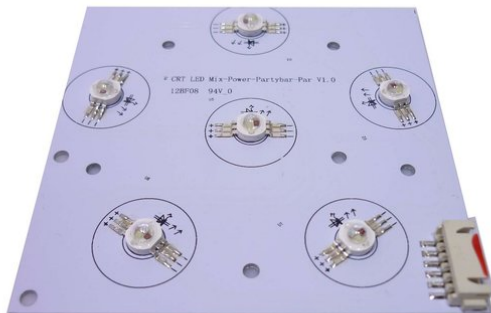

Pcb (LED) KLS Laser Bar PRO (Par) (CRT LED Mix-Power-Partybar-Par V1.0)

Réf. : E6509053
GTIN: 4026397598209

Prix de catalogue: 9.5 €
TVA 19% incl.

Pcb (LED) KLS Laser Bar PRO (Par) (CRT LED Mix-Power-Partybar-Par V1.0)

Réf. : E6509053
GTIN: 4026397598209

Caractéristiques: