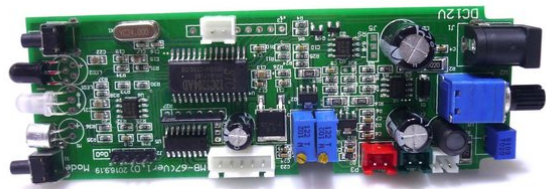

Pcb (Control) LAS-15

Réf. : E6509135
GTIN: 4026397604962

Prix de catalogue: 13.38 €
TVA 19% incl.

Pcb (Control) LAS-15

Réf. : E6509135
GTIN: 4026397604962

Caractéristiques: