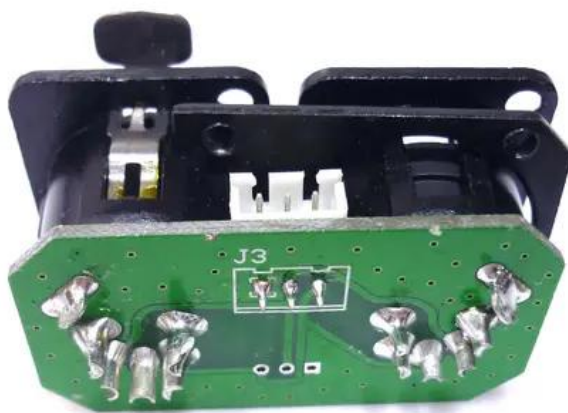

Pcb (DMX) EYE-7 (CON007A)

Réf. : E6509157
GTIN: 4026397603019

Caractéristiques:

Logistique

Données techniques:

EAN / GTIN: 4026397603019

Poids: 0,06 kg

Longueur: 0.05 m

Largeur: 0.03 m

Hauteur: 0.03 m

Contenu de la livraison: