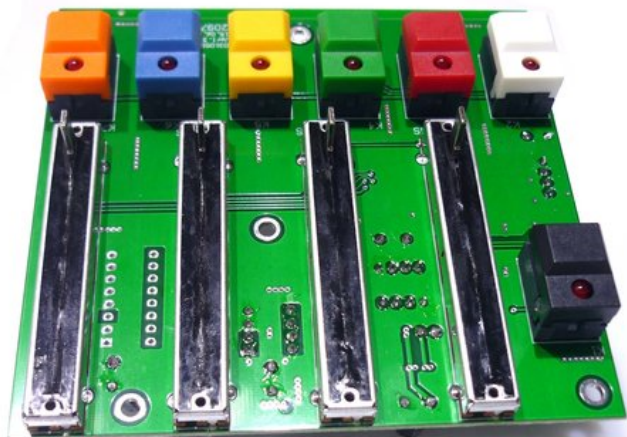

## Pcb (Control panel) SL-350 DMX Seach Light

Réf. : E6509273  
GTIN: 4026397618792

---

**Prix de catalogue: 159.44 €**

TVA 19% incl.

---

### Données techniques:

EAN / GTIN: 4026397618792

Poids: 0,08 kg

Longueur: 0.10 m

Largeur: 0.10 m

Hauteur: 0.04 m