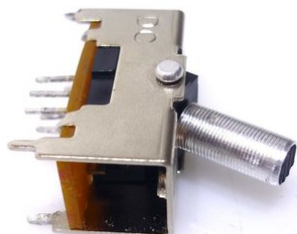

Switch (channel) RRM-502 6-pin button silver inside black

Réf. : E6509309

GTIN: 4026397613322

Prix de catalogue: 12 €
TVA 19% incl.

Switch (channel) RRM-502 6-pin button silver inside black

Réf. : E6509309