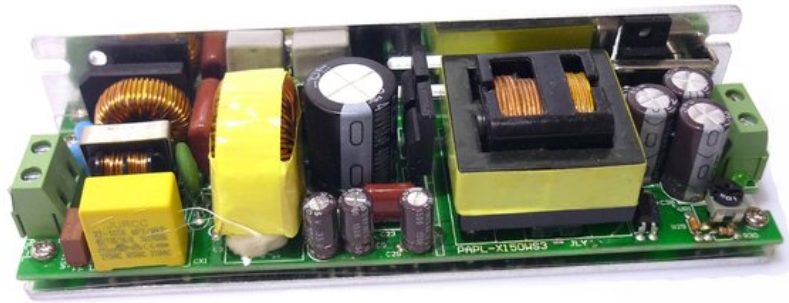

Pcb (Power supply) 24V/4,5A LED IP T2000 WW Bar (PAPL-100WS24)

Réf. : E6509407
GTIN: 4026397620566

Prix de catalogue: 71.22 €

TVA 19% incl.

Caractéristiques:

Données techniques:

Logistique

EAN / GTIN: 4026397620566

Poids: 0,29 kg

Longueur: 0.15 m

Largeur: 0.04 m

Hauteur: 0.04 m