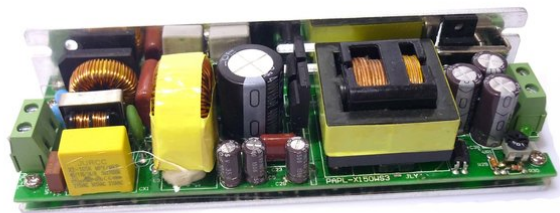

Pcb (Power supply) 24V/4,5A LED IP T2000 WW Bar (PAPL-100WS24)

Réf. : E6509407

GTIN: 4026397620566

Prix de catalogue: 71.22 €
TVA 19% incl.

Pcb (Power supply) 24V/4,5A LED IP T2000 WW Bar (PAPL-100WS24)

Réf. : E6509407