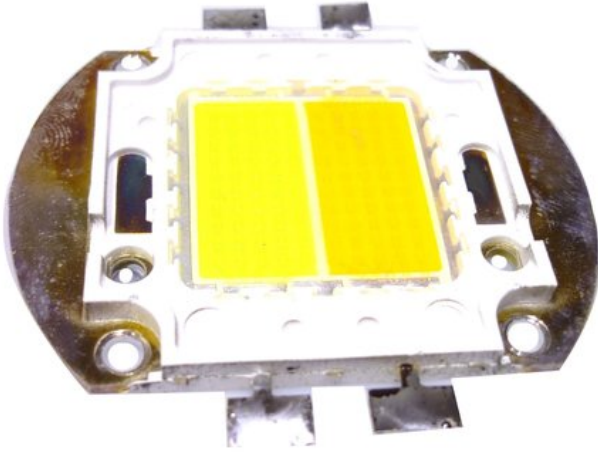

LED COB 100W CW/WW

Réf. : E6509409
GTIN: 4026397620665

Prix de catalogue: 56.98 €

TVA 19% incl.

Caractéristiques:

Données techniques:

Logistique

EAN / GTIN: 4026397620665

Poids: 0,03 kg

Longueur: 0.06 m

Largeur: 0.06 m

Hauteur: 0.01 m