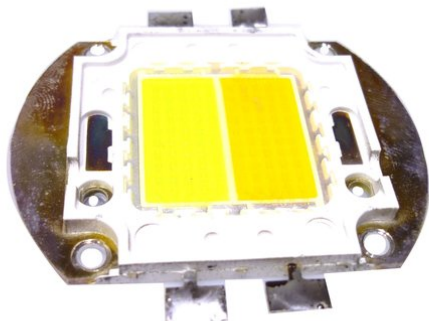

LED COB 100W CW/WW

Réf. : E6509409
GTIN: 4026397620665

Prix de catalogue: 56.98 €
TVA 19% incl.

LED COB 100W CW/WW

Réf. : E6509409
GTIN: 4026397620665

Caractéristiques:
