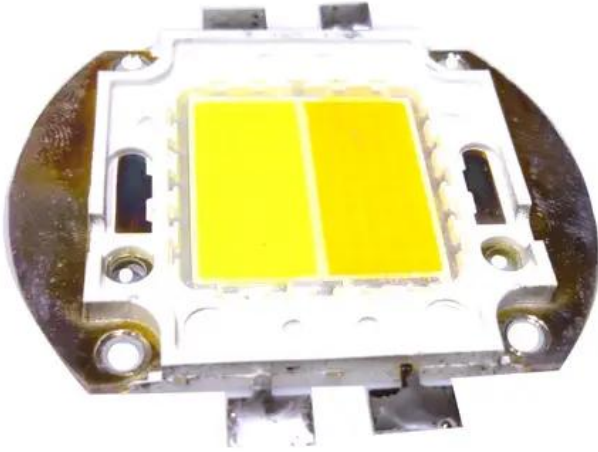

LED COB 100W CW/WW

Réf. : E6509409
GTIN: 4026397620665

Caractéristiques:

Données techniques:

Contenu de la livraison:

Logistique

EAN / GTIN: 4026397620665

Poids: 0,03 kg

Longueur: 0.06 m

Largeur: 0.06 m

Hauteur: 0.01 m