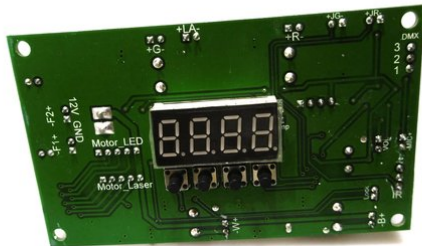

Pcb (display/control) LED Laser Derby

Réf. : E6509561

GTIN: 4026397634228

Prix de catalogue: 32.99 €
TVA 19% incl.

Pcb (display/control) LED Laser Derby

Réf. : E6509561

GTIN: 4026397634228

Caractéristiques: