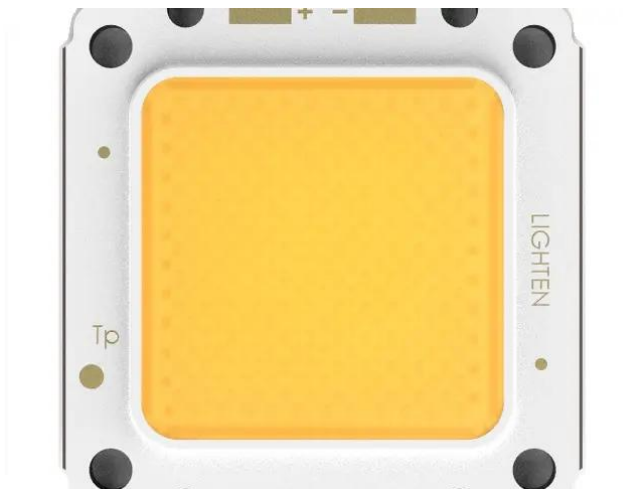

LED COB 100W 3100K LED Profile 100W WW (LTCW1020-100-016)

Réf.: E6509649

GTIN: 4026397630534

LED COB 100W 3100K LED Profile 100W WW (LTCW1020-100-016)

Réf. : E6509649

GTIN: 4026397630534

Caractéristiques:
