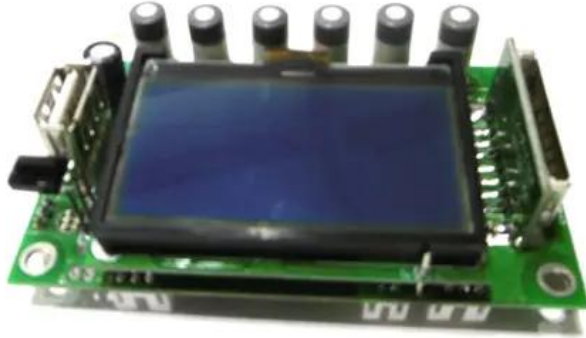

Pcb (Player) RM-1422FX USB (P2H4303A0)

Réf. : E6509662
GTIN: 4026397630862

Caractéristiques:

Données techniques:

Contenu de la livraison:

Logistique

EAN / GTIN: 4026397630862
Poids: 0,04 kg
Longueur: 0.08 m
Largeur: 0.05 m
Hauteur: 0.03 m