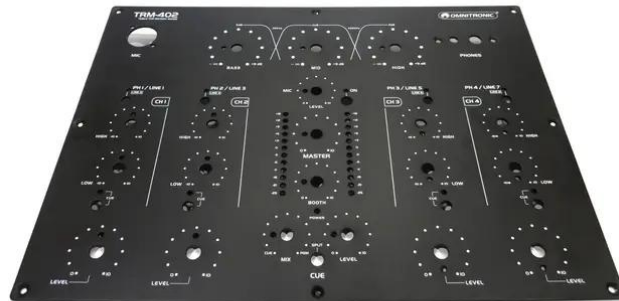

Front panel TRM-402

Réf. : E6509670
GTIN: 4026397631852

Front panel TRM-402

Réf. : E6509670
GTIN: 4026397631852

Caractéristiques:
