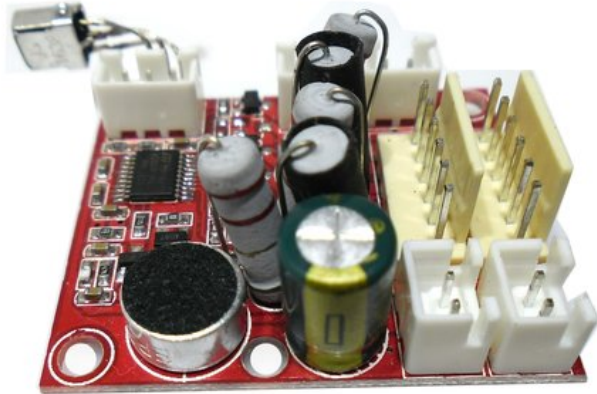

Pcb (Control) AKKU BEL-15 Beam (KH12169)

Réf. : E6509707
GTIN: 4026397632873

Prix de catalogue: 22.91 €

TVA 19% incl.

Caractéristiques:

Données techniques:

Logistique

EAN / GTIN: 4026397632873

Poids: 0,01 kg

Longueur: 0.05 m

Largeur: 0.04 m

Hauteur: 0.02 m